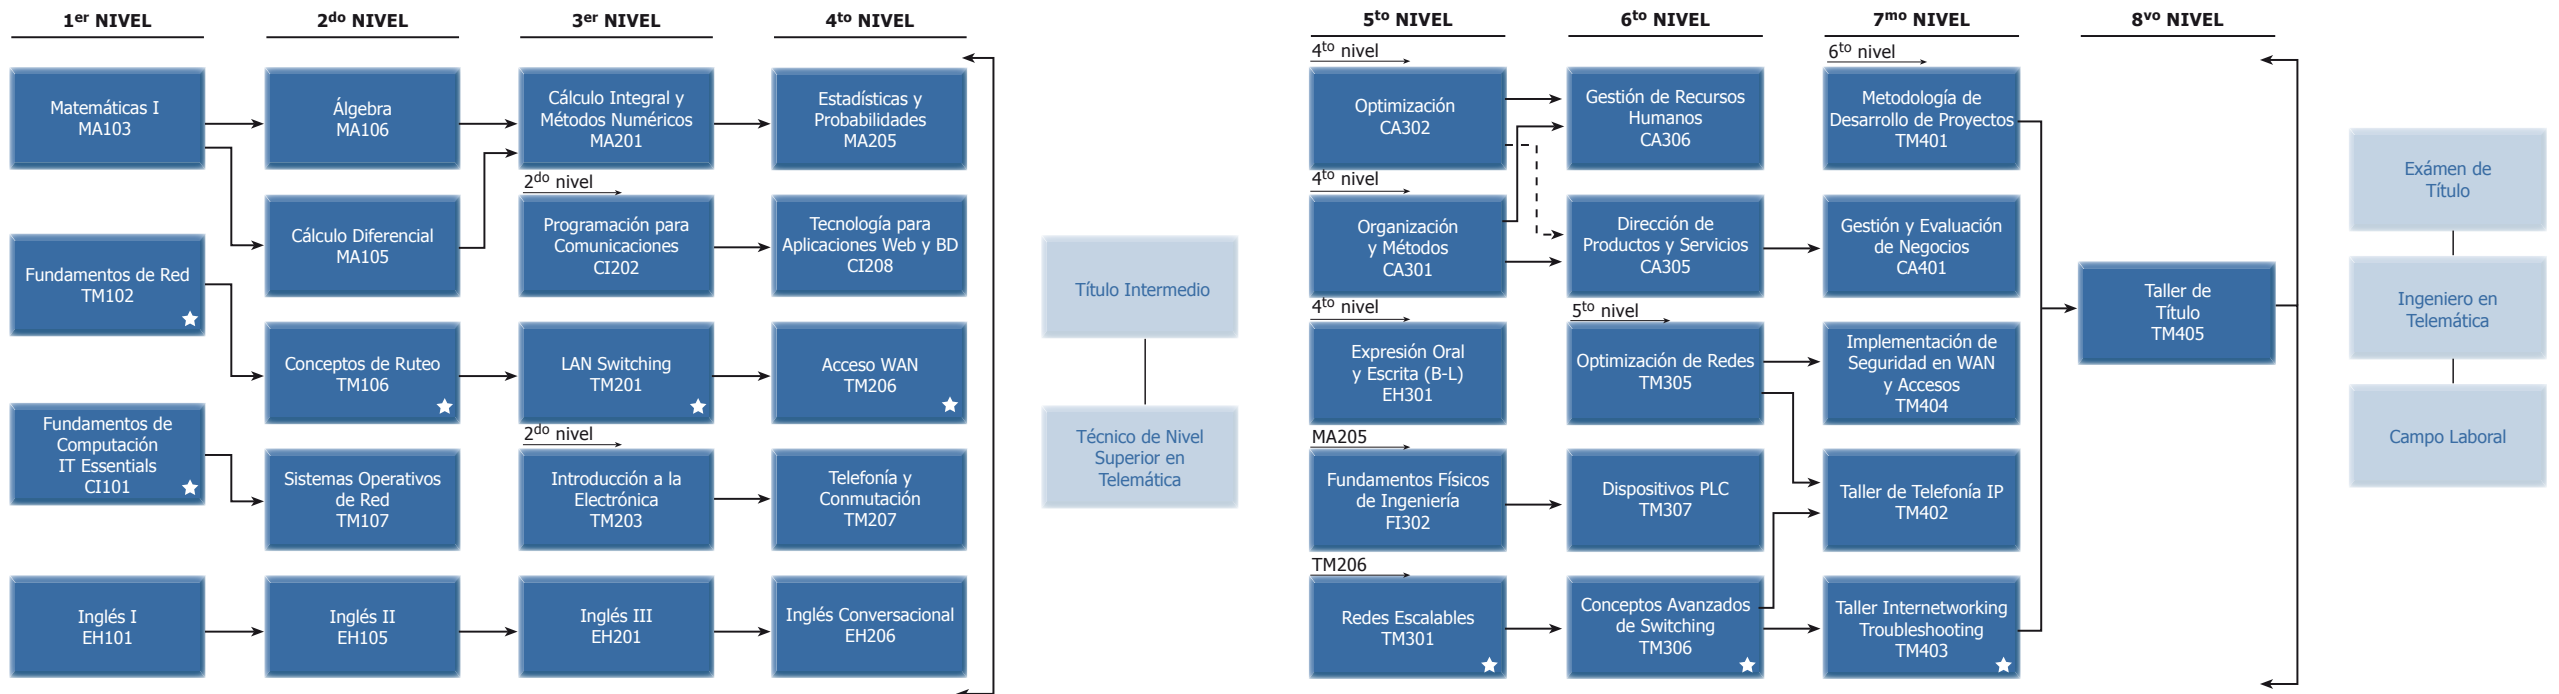

Malla Curricular Ingeniería en Telemática

- ★ Conduce a Certificación
- CI101 Information Technologies Essentials I
- TM102 - TM106 - TM201 - TM206 CISCO Certified Network Associate
- TM301 - TM305 - TM403 - TM404 CISCO Certified Network Professional